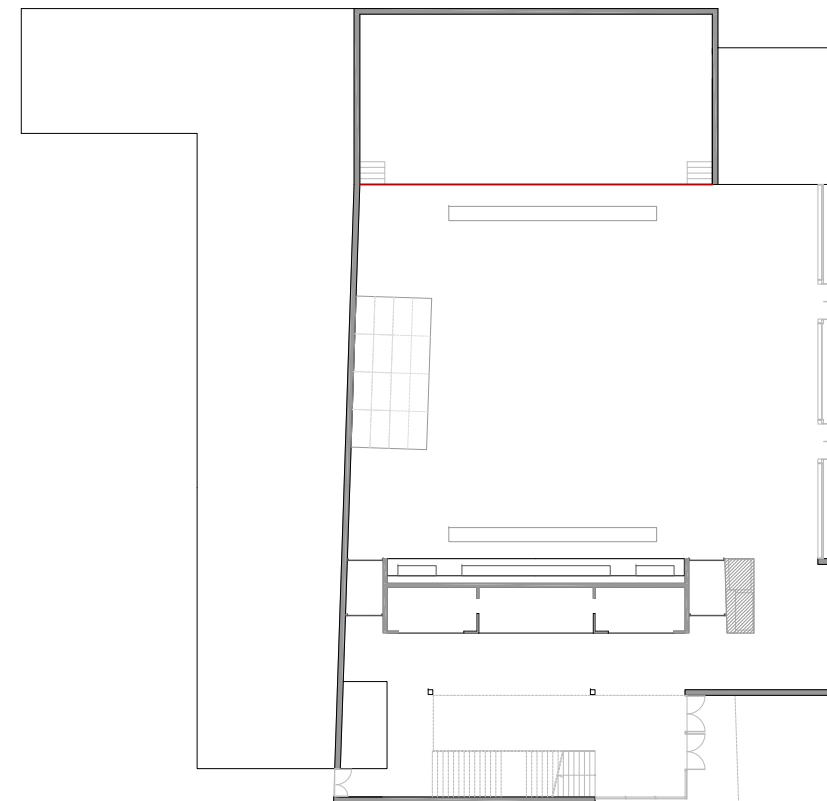

**Configuration banquet
: 512 places assises**

**Configuration réunion :
475 places assises**

**Configuration Cocktail :
1350 personnes debout**