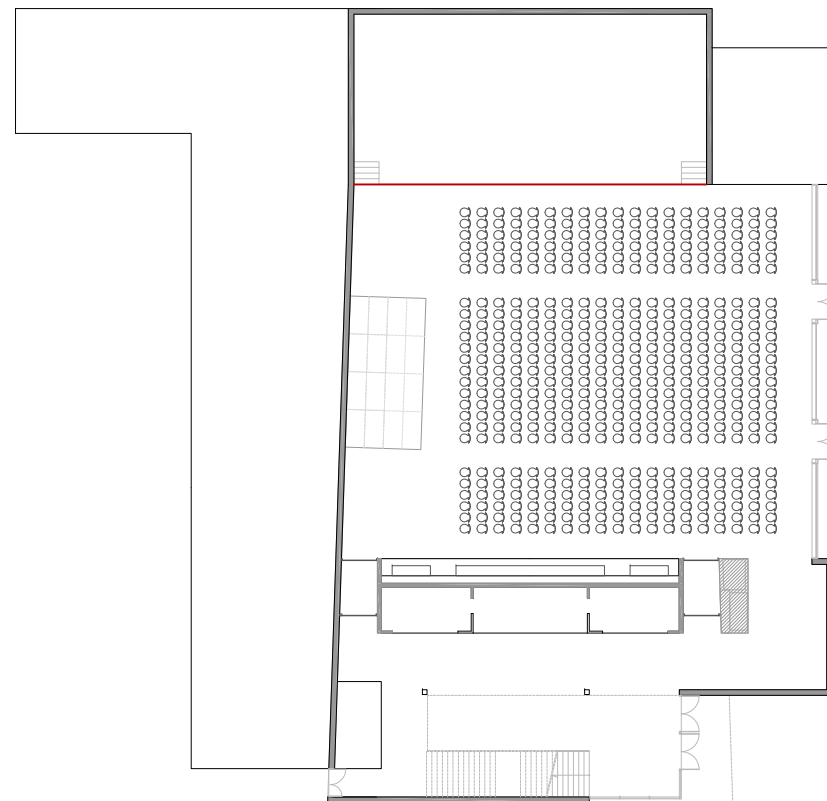

**Configuration banquet
: 512 places assises**

**Configuration réunion :
475 places assises**

**Configuration Cocktail :
1350 personnes debout**